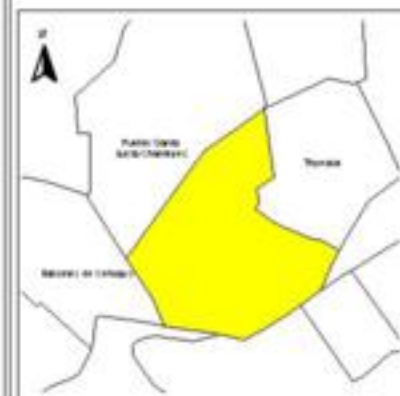

EVALUA DF
Consejo de Evaluación del
Desarrollo Social del
Distrito Federal

ÍNDICE DE DESARROLLO SOCIAL

Delegación: Álvaro Obregón
Colonia: Rinconada Las Cuevitas
Grado de desarrollo: Muy Bajo

Grado de Desarrollo Social

-  Muy bajo
-  Bajo
-  Medio
-  Alto
-  Sin dato

0.02 0 0.02 0.04 Kilómetros

Fuente: Elaboración propia con datos de Seduvi e INEGI